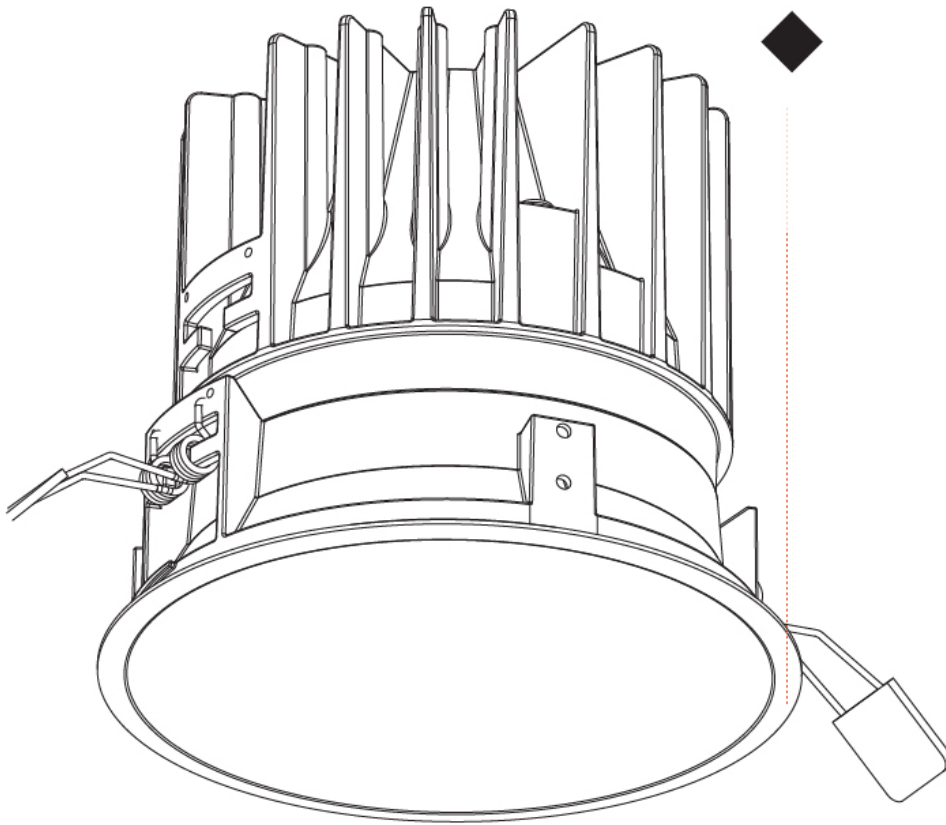

## INVADER STANDARD RECESSED

A37946-

PROJECT

TYPE

SPECIFIER

QUANTITY

DATE

A